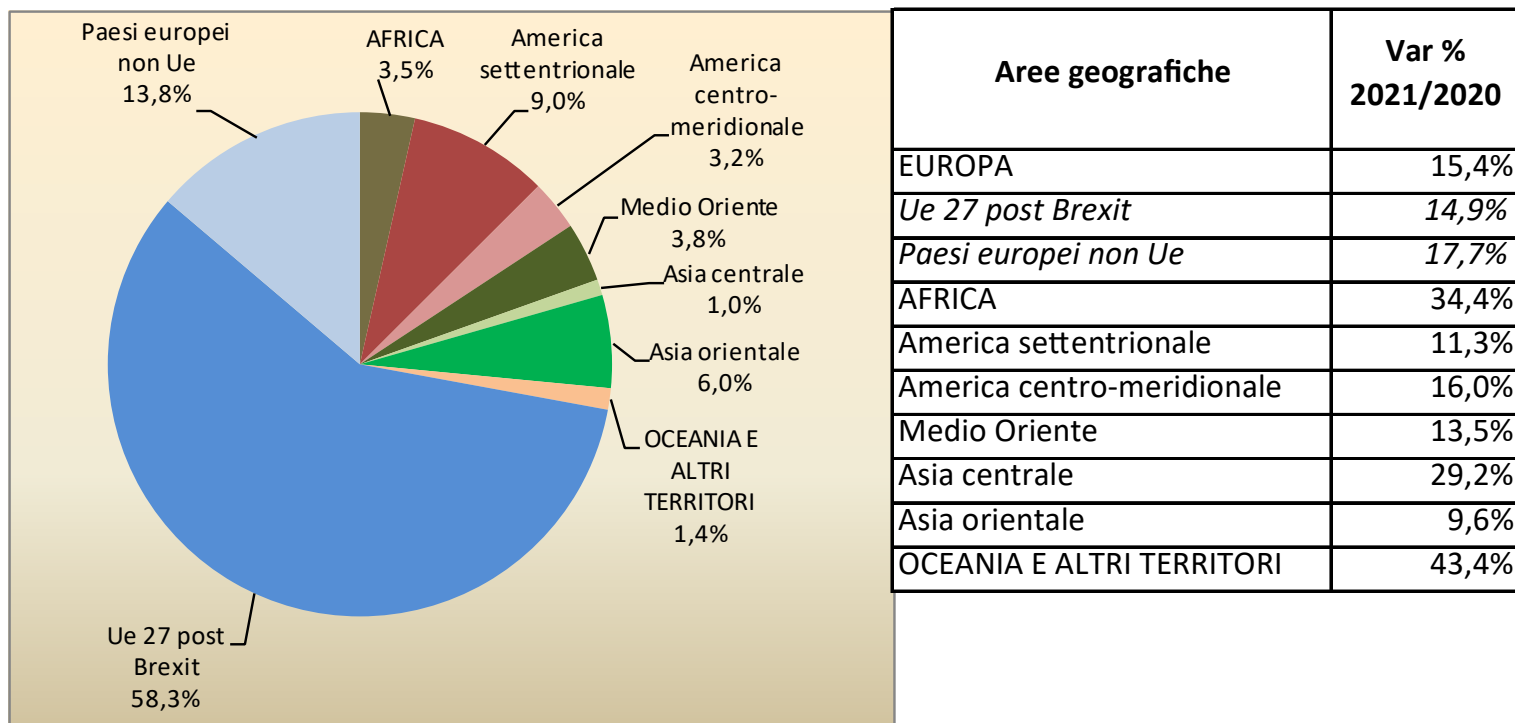

## Andamento trimestrale delle esportazioni (1°trimestre 2005=100) Confronto Italia-Marche

Marche: esportazioni gen-dic 2021 composizione %  
e valori in milioni di euro

### Principali contributi alla variazione tendenziale delle esportazioni delle Marche (gen-dic 2021/gen-dic 2020) – punti percentuali

### Principali prodotti di esportazione delle Marche – valori assoluti gen-dic 2019-2021 (ordinati in base al valore gen-dic 2021)

## Esportazioni delle Marche per aree geografiche gen-dic 2021

**Esportazioni manifatturiere delle Marche per  
principali Paesi – valori assoluti gen-dic 2019-2021**  
(ordinati in base al valore gen-dic 2021)