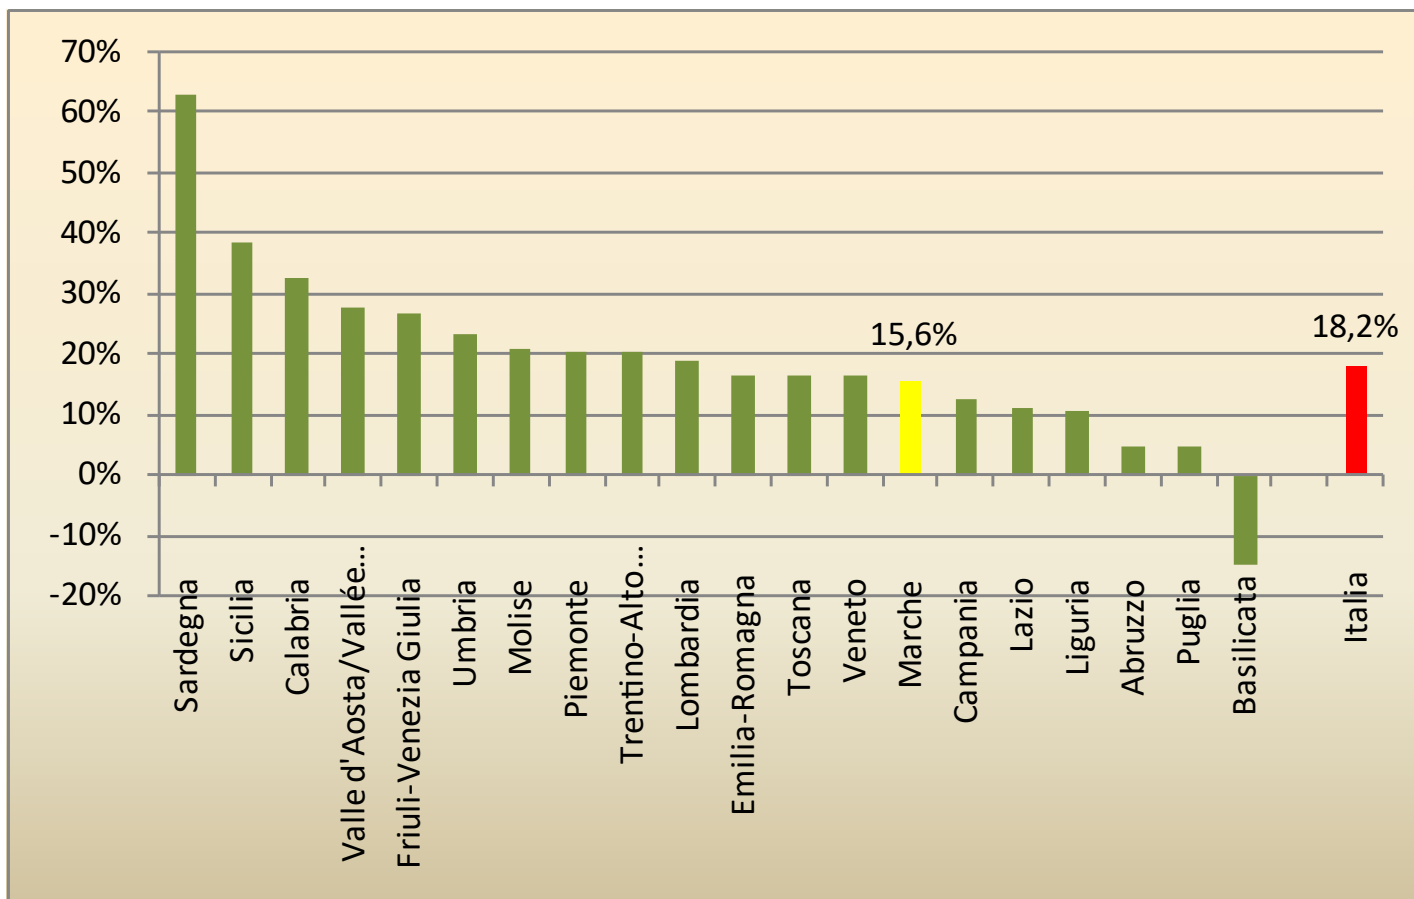

# LE ESPORTAZIONI DELLE MARCHE DEL PERIODO GENNAIO-DICEMBRE 2021 (dati provvisori)

[www.marche.camcom.it](http://www.marche.camcom.it)

### Esportazioni delle Marche per province – valori assoluti gen-dic 2019-2020-2021

### Variatione tendenziale gen-dic 2021/gen-dic 2020

## Esportazioni delle Marche per aree geografiche gen-dic 2021

**Esportazioni manifatturiere delle Marche per  
principali Paesi – valori assoluti gen-dic 2019-2021**  
(ordinati in base al valore gen-dic 2021)