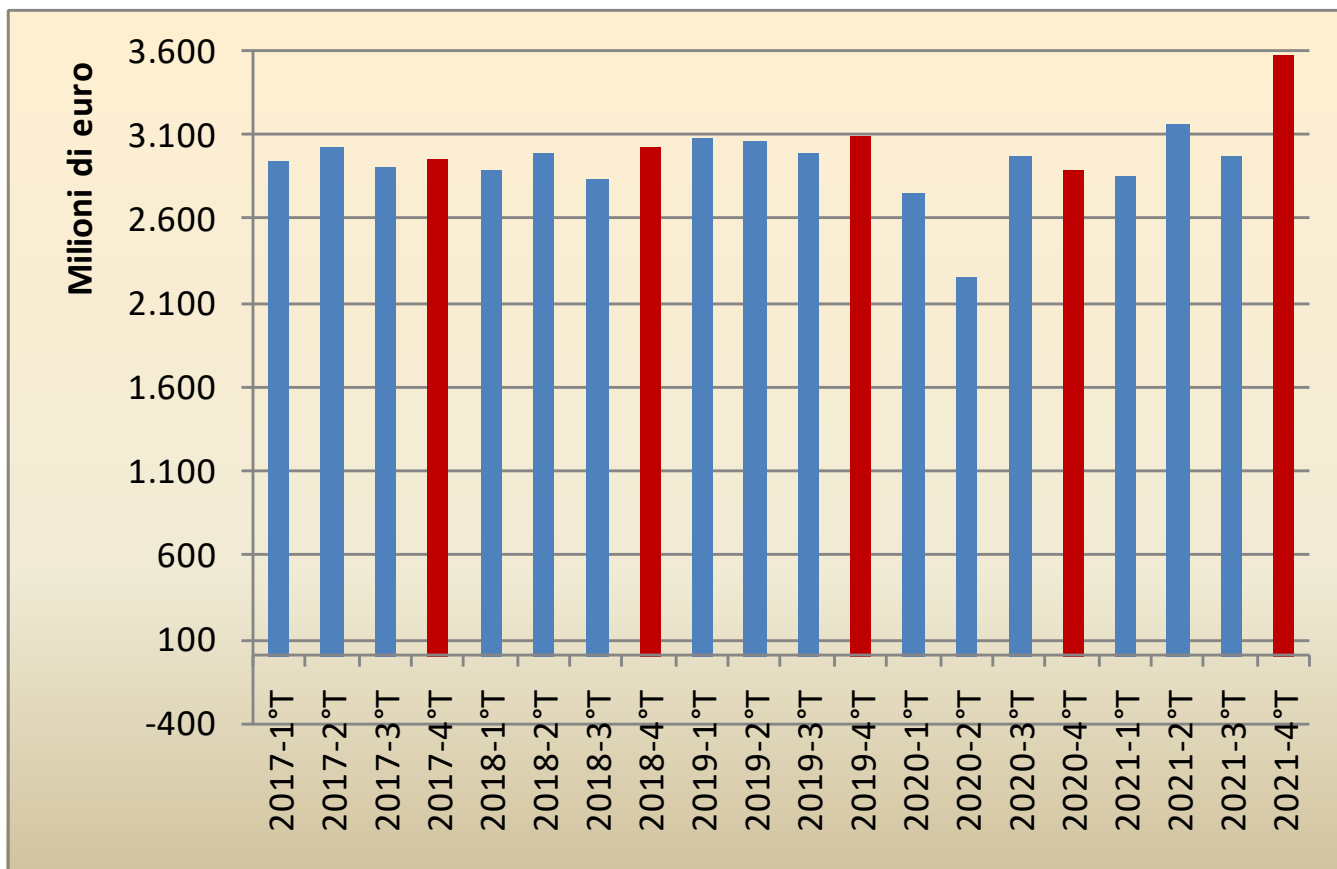

Esportazioni delle Marche per trimestre 2017-2021