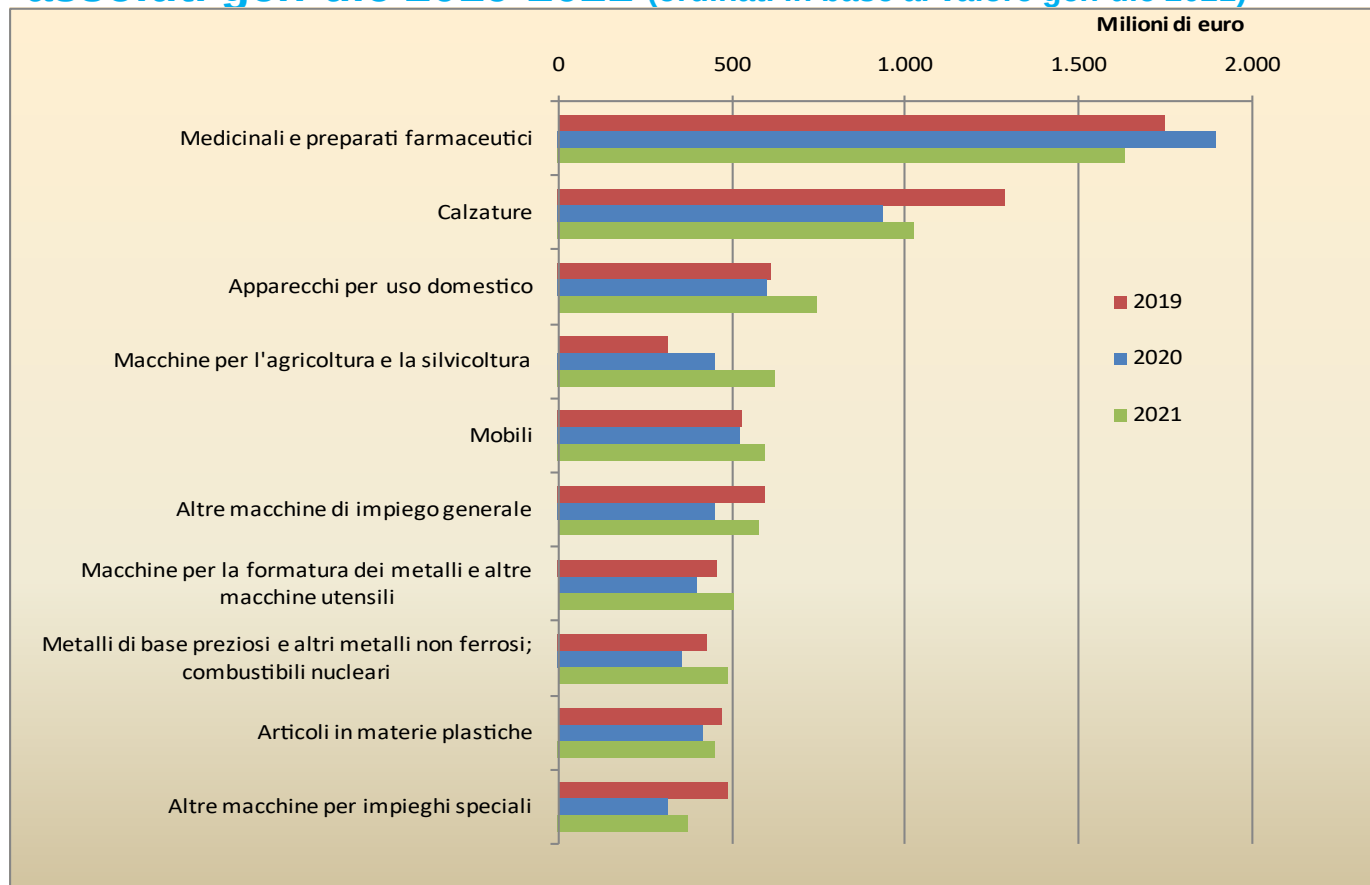

### Esportazioni delle Marche per trimestre 2017-2021

## Andamento trimestrale delle esportazioni (1°trimestre 2005=100) Confronto Italia-Marche

Marche: esportazioni gen-dic 2021 composizione %  
e valori in milioni di euro

### Principali contributi alla variazione tendenziale delle esportazioni delle Marche (gen-dic 2021/gen-dic 2020) – punti percentuali

### Principali prodotti di esportazione delle Marche – valori assoluti gen-dic 2019-2021 (ordinati in base al valore gen-dic 2021)